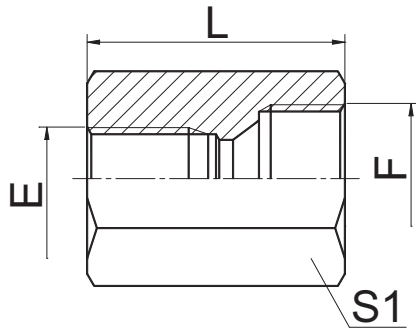

过渡接头 ADAPTER

7BJ

英管内螺纹 / 美制 JIC 内螺纹 74° 内锥面
BSP FEMALE/JIC FEMALE 74° SEAT

代号 PART NO.	螺纹 THREAD		尺寸 DIMENSIONS						
	E	F			L	S1			
7BJ-04-05	G1/4"X19	1/2"X20			31.5	19			
7BJ-04-06	G1/4"X19	9/16"X18			32	19			
7BJ-04-08	G1/4"X19	3/4"X16			33	24			
7BJ-04-10	G1/4"X19	7/8"X14			34	27			